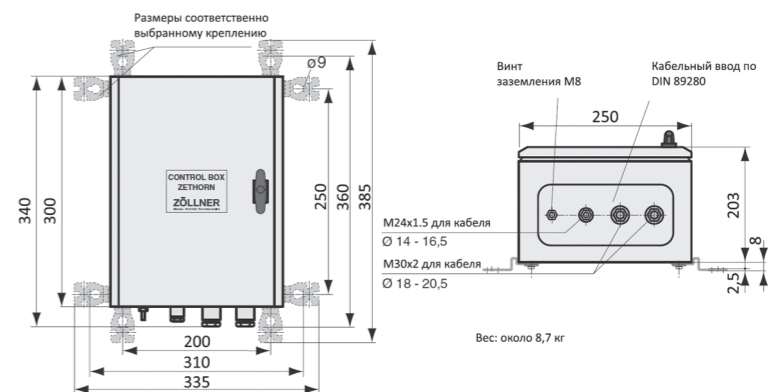

Zet-Horn 70/90/110AC

Zet-Horn 131/141AC

Control box 4476.1

ZET-HORN

Свисток электрический для судов длиной от 75 и более 200 метров

Габаритные размеры

Zet-Horn 70AC

Zet-Horn 90/110AC

Zet-Horn 131/141AC

Control box 4476.1

Тип	Частота звука (Гц)	Интенсивность звука в 1/3 - октавной полосе на расстоянии 1 м для 2x10-5 Н/м2	Напряжение (V)	Габаритные размеры (мм)	Вес (кг)	Артикул
ZET-Horn 70 AC	70	143 дБ	220-380V AC 3-фазный (уточнить при заказе)*	1150x1965	130	01414390
ZET-Horn 90 AC	90	143 дБ		850x1480	92	010432609
ZET-Horn 110 AC	110	143 дБ		850x1340	90	010432611
ZET-Horn 131 AC	130	138 дБ		490x915	62	010427013
ZET-Horn 141 AC	140	138 дБ		490x840	62	010427014
Control box 4476.1	для всех типов ZET- Horn			300x250	8,7	014447611