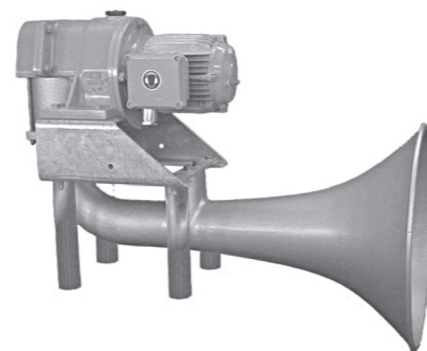

ZET-HORN

Свисток электрический для судов длиной от 75 и более 200 метров

- для судов длиной от 75 и более 200 метров
- полное соответствие международным правилам МППСС 1972, Приложение III
- зубчатые шестерни без использования пластика

- не требует технического обслуживания

IP56

220V
AC

380V
AC

440V
AC

690V
AC

Описание:

Электрический свисток ZET-HORN предназначен для судов длиной от 75 и более 200 метров. Состоит из поршня внутри цилиндра, управляемого трехфазным электродвигателем переменного тока, и соединенного с ним звукового рупора. Надежный и отлаженный механизм, не требует технического обслуживания, рекомендуемая проверка смазки электродвигателя не чаще 1 раза в 3-6 месяца. Время пуска (срабатывания) - менее 0,15 секунд. Быстрый запуск гарантирует чистый насыщенный звук с широким диапазоном слышимости. Противокоденсатный нагревательный элемент электродвигателя включен в стандартную комплектацию. Эксплуатация при t до - 60°C при установке нагревательного элемента для подогрева рупора (опция). В комплект поставки входит блок управления/усилитель Control box 4476.1 (заказывается отдельной позицией).

Степень защиты:

IP56

Материал:

рупор - литой алюминиевый сплав, устойчивый к воздействию коррозии и морской воды, зубчатые шестерни изготавливаются без использования пластика - из износостойкой стали

Диапазон рабочих температур: от -25° до +60°, с установленным нагревательным элементом рупора до - 60°C

Zet-Horn 70/90/110AC

Zet-Horn 131/141AC

Control box 4476.1

ZET-HORN

Свисток электрический для судов длиной от 75 и более 200 метров

Габаритные размеры

Zet-Horn 70AC

Zet-Horn 90/110AC