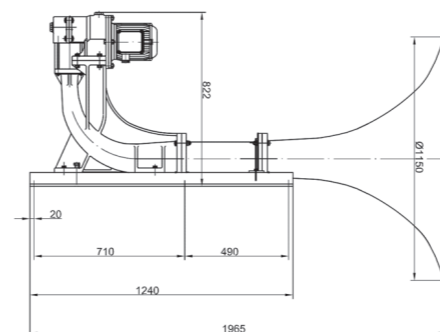

ZET-HORN

Свисток электрический для судов длиной от 75 и более 200 метров

- для судов длиной от 75 и более 200 метров
- полное соответствие международным правилам МППСС 1972, Приложение III
- зубчатые шестерни без использования пластика

Zet-Horn 70/90/110AC

Zet-Horn 131/141AC

Control box 4476.1

ZET-HORN

Свисток электрический для судов длиной от 75 и более 200 метров

Габаритные размеры

Zet-Horn 70AC

Zet-Horn 90/110AC

Zet-Horn 131/141AC

Control box 4476.1

Тип	Частота звука (Гц)	Интенсивность звука в 1/3 - октавной полосе на расстоянии 1 м для 2x10-5 Н/м2	Напряжение (V)	Габаритные размеры (мм)	Вес (кг)	Артикул
ZET-Horn 70 AC	70	143 дБ	220-380V AC 3-фазный (уточнить при заказе)*	1150x1965	130	01414390
ZET-Horn 90 AC	90	143 дБ		850x1480	92	010432609
ZET-Horn 110 AC	110	143 дБ		850x1340	90	010432611
ZET-Horn 131 AC	130	138 дБ		490x915	62	010427013
ZET-Horn 141 AC	140	138 дБ		490x840	62	010427014
Control box 4476.1	для всех типов ZET- Horn			300x250	8,7	014447611