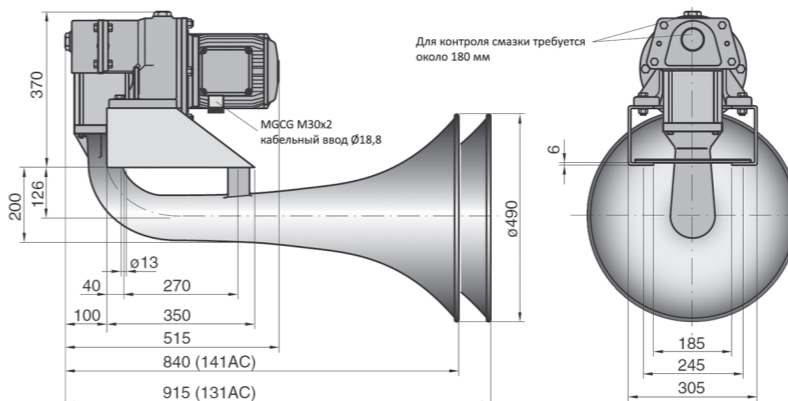

ZET-HORN

Свисток электрический для судов длиной от 75 и более 200 метров

- для судов длиной от 75 и более 200 метров
- полное соответствие международным правилам МППСС 1972, Приложение III
- зубчатые шестерни без использования пластика

Степень защиты:

IP56

Материал:

рупор - литой алюминиевый сплав, устойчивый к воздействию коррозии и морской воды, зубчатые шестерни изготавливаются без использования пластика - из износостойкой стали

Диапазон рабочих температур: от -25° до +60°, с установленным нагревательным элементом рупора до - 60°C

Zet-Horn 70/90/110AC

Zet-Horn 131/141AC

Control box 4476.1

ZET-HORN

Свисток электрический для судов длиной от 75 и более 200 метров

Габаритные размеры

Zet-Horn 70AC

Zet-Horn 90/110AC

Zet-Horn 131/141AC

Control box 4476.1

Тип	Частота звука (Гц)	Интенсивность звука в 1/3 - октавной полосе на расстоянии 1 м для 2x10-5 Н/м2	Напряжение (V)	Габаритные размеры (мм)	Вес (кг)	Артикул
ZET-Horn 70 AC	70	143 дБ	220-380V AC 3-фазный (уточнить при заказе)*	1150x1965	130	01414390
ZET-Horn 90 AC	90	143 дБ		850x1480	92	010432609
ZET-Horn 110 AC	110	143 дБ		850x1340	90	010432611
ZET-Horn 131 AC	130	138 дБ		490x915	62	010427013
ZET-Horn 141 AC	140	138 дБ		490x840	62	010427014
Control box 4476.1	для всех типов ZET- Horn			300x250	8,7	014447611