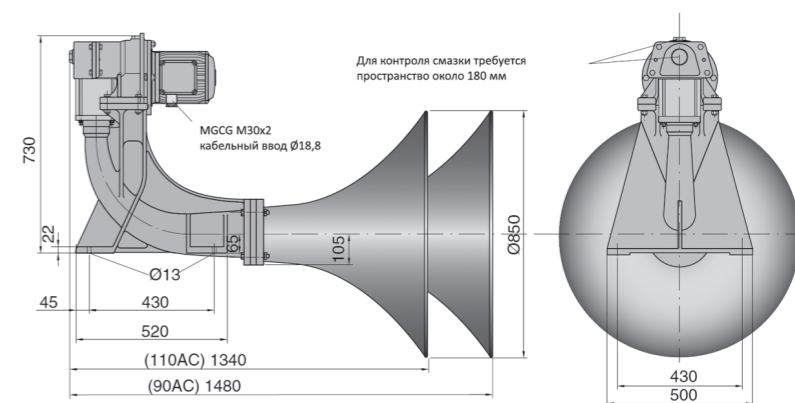

ZET-HORN

Свисток электрический для судов длиной от 75 и более 200 метров

- для судов длиной от 75 и более 200 метров
- полное соответствие международным правилам МППСС 1972, Приложение III
- зубчатые шестерни без использования пластика

Zet-Horn 70/90/110AC

Zet-Horn 131/141AC

Control box 4476.1

ZET-HORN

Свисток электрический для судов длиной от 75 и более 200 метров

Габаритные размеры

Zet-Horn 70AC

Zet-Horn 90/110AC

Zet-Horn 131/141AC

Control box 4476.1

Тип	Частота звука (Гц)	Интенсивность звука в 1/3 - октавной полосе на расстоянии 1 м для 2x10-5 Н/м2	Напряжение (V)	Габаритные размеры (мм)	Вес (кг)	Артикул
ZET-Horn 70 AC	70	143 дБ	220-380V AC 3-фазный (уточнить при заказе)*	1150x1965	130	01414390
ZET-Horn 90 AC	90	143 дБ		850x1480	92	010432609
ZET-Horn 110 AC	110	143 дБ		850x1340	90	010432611
ZET-Horn 131 AC	130	138 дБ		490x915	62	010427013
ZET-Horn 141 AC	140	138 дБ		490x840	62	010427014
Control box 4476.1	для всех типов ZET- Horn			300x250	8,7	014447611